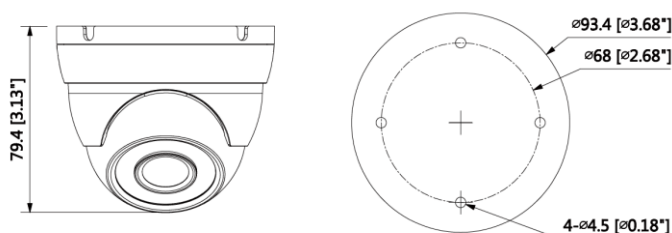

Wymiary kamery

Specyfikacja Kamery

| Model | | BCS-DMHC1401IR |
|--------------------|-------------------------|---|
| System | | PAL/NTSC |
| Przetwornik | | 1/3" 4Mpx PS CMOS |
| Ilość pikseli | | 2560x1440 |
| Standard Video | | HDCVI |
| Rozdzielczość | | 25kl/s@4Mpx(2560x1440) 30kl/s@2Mpx(1920x1080) 30kl/s@720P(1280x720) |
| Czułość | | Kolor: 0.01 Lux / F1.5 B/W: 0 Lux (wł. IR) |
| Stosunek S/N | | > 65dB |
| Balans bieli | | (AWB) Auto/ręcznie |
| Funkcje podstawowe | Obiektyw | 2,8mm F1.5 kąt H:99.7° |
| | Zoom cyfrowy | 8x |
| | Kompensacja tła | BLC/HLC/WDR(120dB) |
| | Migawka | Auto/ręcznie (1/3-1/100000s), zabezpieczenie przed migotaniem |
| | Kontrola Wzmocnienia | (AGC) Automatycznie |
| | Redukcja szumów | 2D/3DNR - regulacja |
| Funkcje dodatkowe | Detekcja ruchu | wł./wył. (4 obszary, położenie, rozmiar, czułość) |
| | Strefy zastrzeżone | wł./wył. (8 obszarów, położenie, rozmiar) |
| | Obrót obrazu | Mirror poziomo/pionowo |
| | Wyostrzenie | Automatycznie |
| | Funkcja dzień/noc | Mechaniczny filtr IR (ICR) |
| | Promiennik podczerwieni | Zasięg 30m |
| Menu ekranowe | Dostęp do menu | Poprzez BCS-CVR (kabel koncentryczny) |
| Zasilanie | | 12VDC(±25%) |
| Pobór mocy | | Max 4.1W |
| Temperatura pracy | | -30°C ~ +60°C |
| Waga | | 0,28kg |
| Wymiary | | Ø93.4mm x 79.4mm |